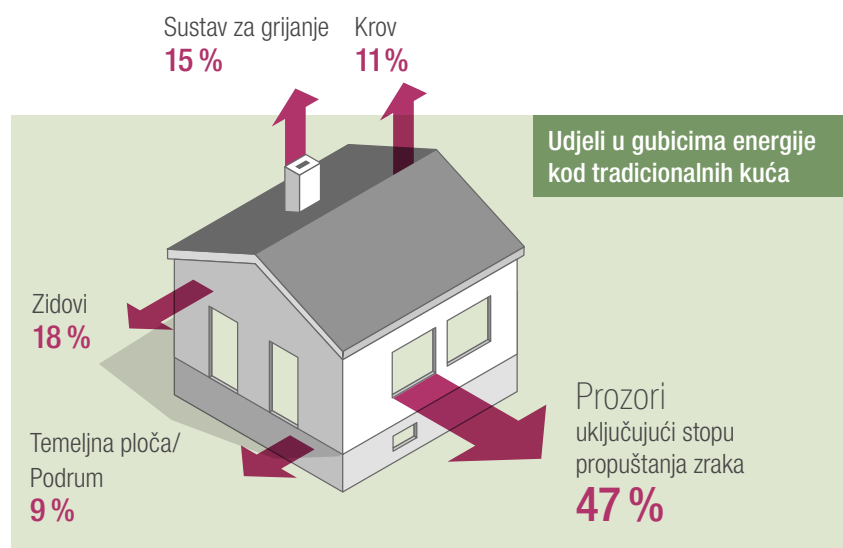

UGODNO TOPLO, NISKI TROŠKOVI GRIJANJA

Štedite na potrošnji energije, a ne na prozorima

Novi SYNEGO prozori su idealni za započinjanje štednje. U usporedbi sa standardnim prozorima SYNEGO Vam nudi do 50% bolju toplinsku izolaciju. Osjetite ćete uštedjeti na troškovima grijanja a povećati ćete vrijednost Vaše nekretnine - danas, sutra i za budućnost.

Dotrajali prozori predstavljaju najslabiju energetska kariku u kući. Oni su loše izolirani i odavno tehnički zastarijeli. Kao posljedica: skupo plaćena energija za grijanje odlazi kroz prozore.

SYNEGO prozori se isplate.

Zahvaljujući iznimnim svojstvima toplinske izolacije SYNEGO smanjuje potrošnju energije za zagrijavanje već od prvog dana. Opušteno isčekujte račune za grijanje a povećanja cijena energenata Vas ne trebaju zabrinjavati.

Do 50% bolja toplinska izolacija

u usporedbi sa aktualnim standardnim prozorima*

Izvor: Stiftung Warentest