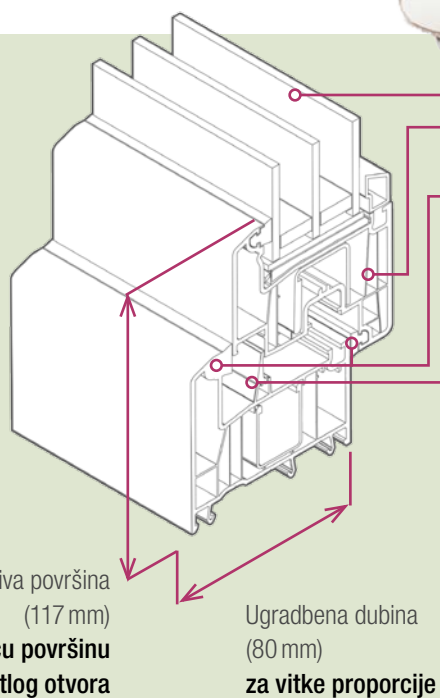

Trostruko IZO staklo, debljina stakla do 51 mm

7 komora u doprozorniku, 6 komora u krilu za visok stupanj izolacije

Brtve za pouzdanu zaštitu od propuha i vlage

Opcionalna treća razina brtvljenja (varijanta opreme)

Tehnički podaci		AD sustav sa 2 brtve	MD sustav sa 3 brtve
Toplinska izolacija profila		U_f do 1,0 W/m²K	U_f do 0,94 W/m²K
Toplinska izolacija prozora	Staklo (U_g-vrijednost)	Ukupni stupanj izolacije prozora (U_w-vrijednost)	
	0,8 W/m²K	0,94 W/m²K	0,92 W/m²K
	0,7 W/m²K	0,87 W/m²K	0,86 W/m²K
	0,6 W/m²K	0,81 W/m²K	0,79 W/m²K
	0,5 W/m²K	0,74 W/m²K	0,72 W/m²K
	0,4 W/m²K	0,67 W/m²K	0,66 W/m²K
Zaštita od buke		do R_{w,p} 46 dB	
Zaštita od provale		do klase otpornosti RC 3	

Našim iskustvom i znanjem aktivno sudjelujemo u udruženjima i inicijativama. Kao članovi VinylPlusa preuzeli smo obavezu da ćemo do 2020. godine pojačano raditi na održivoj proizvodnji.