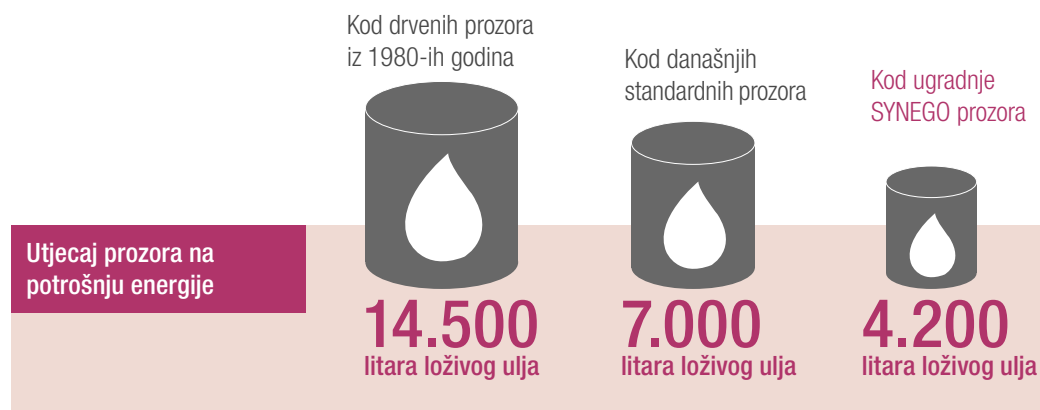

Dotrajali prozori predstavljaju najslabiju energetska kariku u kući. Oni su loše izolirani i odavno tehnički zastarijeli. Kao posljedica: skupo plaćena energija za grijanje odlazi kroz prozore.

### SYNEGO prozori se isplate.

Zahvaljujući iznimnim svojstvima toplinske izolacije SYNEGO smanjuje potrošnju energije za zagrijavanje već od prvog dana. Opušteno isčekujte račune za grijanje a povećanja cijena energenata Vas ne trebaju zabrinjavati.

### Do 50% bolja toplinska izolacija

u usporedbi sa aktualnim standardnim prozorima\*

Izvor: Stiftung Warentest

Izračun: Površina prozora od 25 m<sup>2</sup>, potrošnja loživog ulja u 25 godina; drveni prozori sa  $U_w = 2,79 \text{ W/m}^2\text{K}$ , standardni prozori sa  $U_w = 1,36 \text{ W/m}^2\text{K}$ ; SYNEGO sa  $U_w = 0,66 \text{ W/m}^2\text{K}$